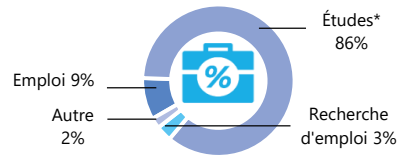

Promotion
2019-2020

Taux de réussite : 97 %
Nombre de diplômés : 102
Taux de réponse : 88 %

Nombre de répondants : 90
58 femme(s)
32 homme(s)

Statut de formation des répondants
Initiale : 90 Contrat d'apprentissage : 0
Continue : 0 Contrat de professionnalisation : 0

94 % des répondants
recommandent cette formation

Situation à 6 mois

* dont 42% de diplômés en poursuite d'études à La Rochelle Université (32 diplômés).

Diplôme de poursuite d'études *

Une autre licence : 3 (4 %) Autre : 6 (8 %)
Une licence professionnelle : 2 (3 %) NR : 0
Un master : 66 (86 %)
Un concours de la fonction publique : 0 (0 %)