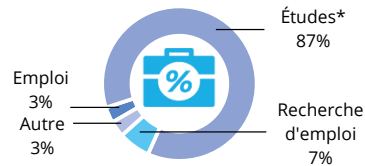

Initiale : 30

Continue : 0

Contrat d'apprentissage : 0

Contrat de professionnalisation : 0

89 % des répondants
recommandent cette formation

Situation à 6 mois

* dont 31% de diplômés en poursuite d'études à La Rochelle Université (8 diplômés).

Diplôme de poursuite d'études

Une autre licence : 0 (0 %) Autre : 1 (4 %)
 Une licence professionnelle : 2 (8 %) NR : 0
 Un master : 23 (88 %)
 Un concours de la fonction publique : 0 (0 %)

Lieu de poursuite d'études